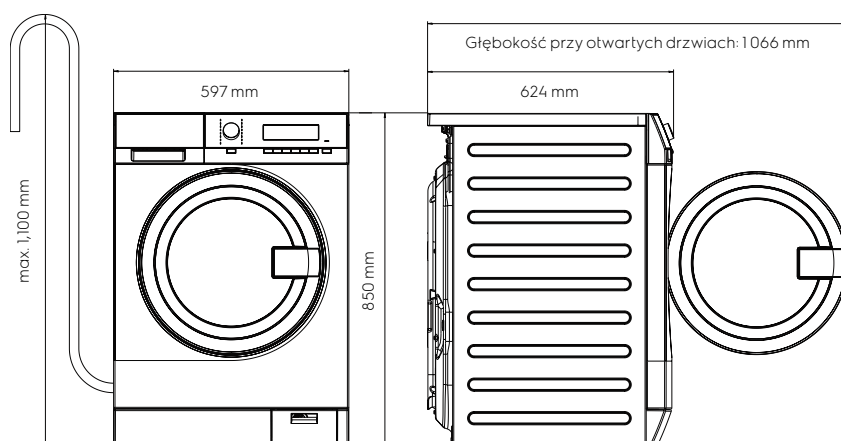

Idealna dla małych firm takich jak

- Małe hotele i pensjonaty typu „bed & breakfasts”
- Małe restauracje
- Salony fryzjerskie i kosmetyczne
- Kluby sportowe i kluby fitness
- Firmy sprzątające powierzchnie biurowe
- Zakłady opieki
- Sieci restauracji / franczyzy i inne

myPRO

Inteligentna Profesjonalna Pralka

Zaprojektowana specjalnie dla małych firm.

Maszyna z Profesjonalnym wnętrzem, w rozsądnej cenie, oferująca korzyści płynące z profesjonalnej konstrukcji.

Korzyści i cechy

► **Najwyższa pojemność i wydajność:**

- Całe pranie w jednym cyklu dzięki dużej pojemności 8 kg
- Najlepsze wyniki prania oraz pielęgnacji odzieży dzięki zastosowaniu unikalnego profesjonalnego bębna z otworami 4,5 mm dla łatwego usuwania zanieczyszczeń (standardowo 2,2 mm)
- Oszczędność czasu i kosztów suszenia dzięki usuwaniu wilgoci przy 1400 obrotach na minutę

► **Do 50 % szybciej¹ oraz łatwość użycia:**

- Sprosta wszystkim potrzebom dzięki profesjonalnym programom, od energooszczędnych i delikatnych po programy do dezynfekcji i programy z funkcją do prania mopów
- Oszczędzaj czas: Programy do prania bawełny przy 60 °C trwają 82 minuty (zaczynając od zimnej wody 15 °C)
- Skrót czas cyklu o dodatkowe 12 minut stosując ciepłą wodę na wlocie
- Elastyczna instalacja dzięki inteligentnej konfiguracji pompy spustowej
- Program szybkiego prania: pranie wykonane w czasie poniżej 30 minut

► **Trzy razy dłuższy cykl życia²:**